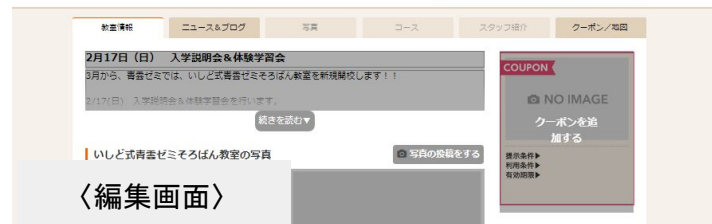

アイコン
設定

求人
一覧機能

求人詳細
ページ機能

求人コピー
機能

掲載までの流れ

アカウントを作成する

オニオンスポットページを作成する

ドメイン選定

ヘッダー・フッター
デザイン

サイト公開

予約機能・求人機能
の設定

<スポットページイメージ>